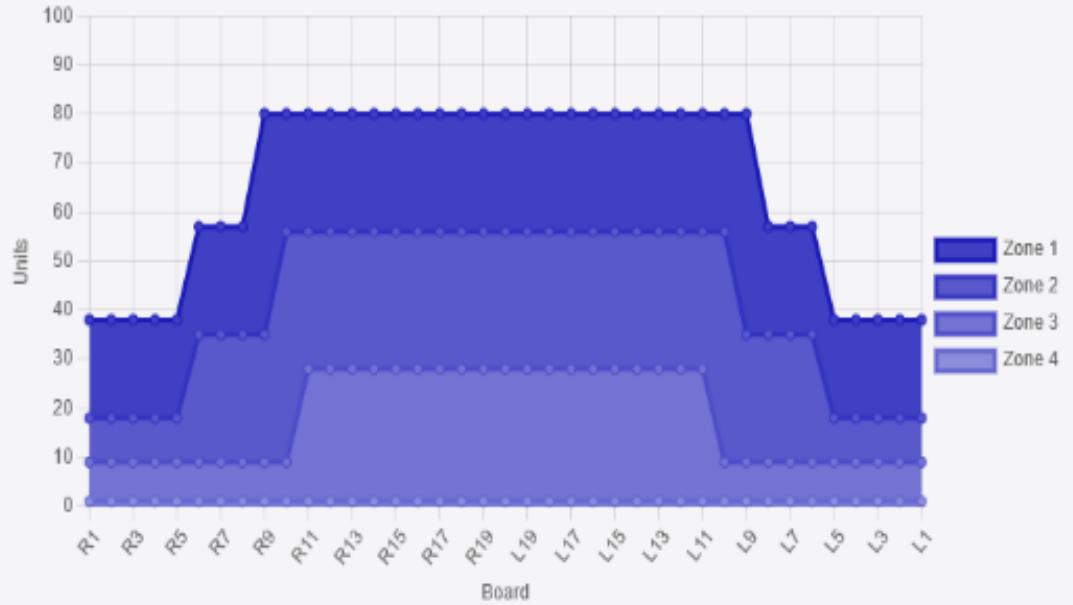

Lokakuun kaadot

Pattern Length: 43 ft
Zones: 4

Cleaner Distance: 50 ft
Volume: 24.48 mL

RATIO DETAIL

3L-7L : 18L-18R	8L-12L : 18L-18R	13L-17L : 18L-18R	18L-18R : 17R-13R	18L-18R : 12R-8R	18L-18R : 7R-3R
Outside Track : Middle	Middle Track : Middle	Inside Track : Middle	Middle : Inside Track	Middle : Middle Track	Middle : Outside Track
2.03	1.16	1.00	1.00	1.16	2.03